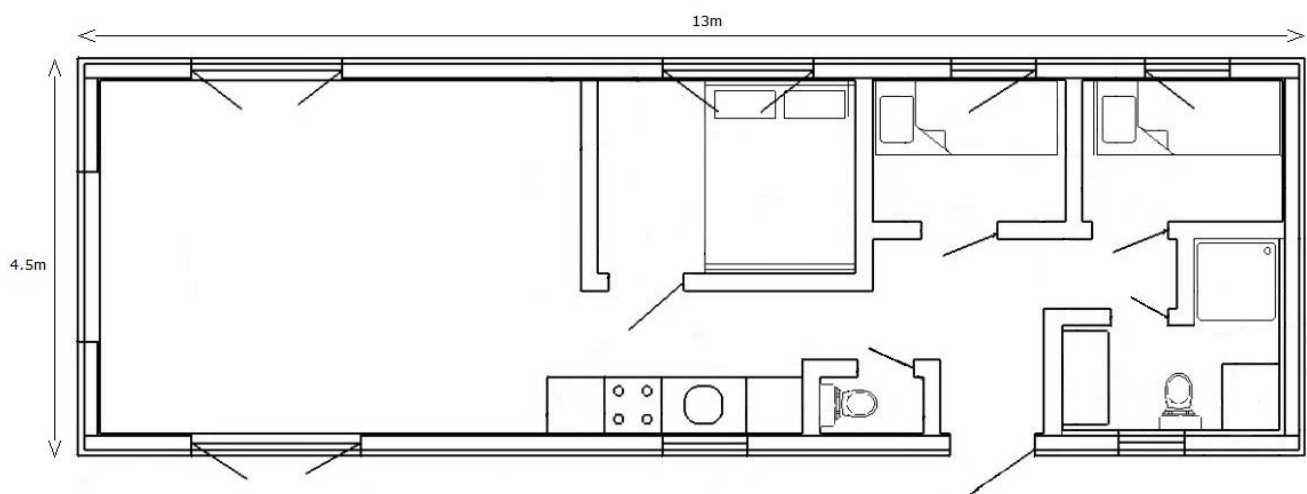

Naast de standaard uitvoering en afwerking is het mogelijk om aanpassingen aan te brengen naar uw eigen wensen of ideeën. Informeer naar de ruime keuze in opties en maak van het chalet uw tweede thuis!

Specificaties type New York (standaard uitvoering)

Algemeen

Personen	Geschikt voor 4-6 personen
Slaapkamers	3
Vloerverwarming	Ja, gehele chalet (<i>badkamer uitgezonderd</i>)

Afwerking buiten

Muren	Geïmpregneerd Scandinavisch Vurenhout
Dak	Antraciet trapezium dakbedekking
Kozijnen/ramen	Kunststof, wit, 70mm, tripleglas
Verlichting	1x, voordeur

Afwerking binnen

Muren	Scandinavisch Vurenhout, 80mm breed, horizontaal bevestigd, kleur wit of ivoor
Vloer	Linoleum, kleur light oak
Plinten	Kunststof, wit, 4cm hoog
Verlichting	12x LED spots, 1x lichtpunt living

Keuken

Frontkleur	Wit
Grepen	271, boring 128mm metaal, nikkelkleurig
Werkblad	Toplaminaat R6520VV (betonlook)
Apparatuur	Merk Pelgrim: inbouw combimagnetron, inductie kookplaat, afzuigkap, inbouwvaatwasser, spoelbak met kraan, inbouw koelkast (tafelmodel) met vriesvak

Badkamer

Toilet	Staand, merk Radaway
Douche	Cabine met hoge instap, merk Radaway
Wastafel	Enkel met kraan, wit, meubel in Eiken kleur
Ventilatie	Ja, standaard
Boiler	Merk Atlantic, 80L
Overig	Wasmachine aansluiting

Tweede toilet

Staand, merk Radaway

Alle afmetingen zijn circa maten. Deze brochure is zo zorgvuldig mogelijk samengesteld, wijzigingen voorbehouden.
Derhalve kunnen aan deze brochure geen rechten worden ontleend.